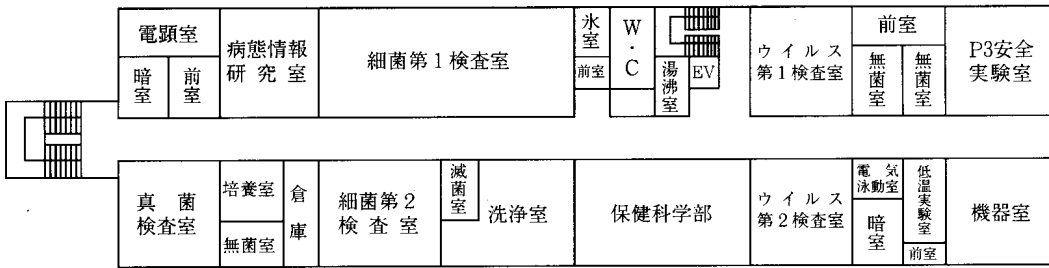

### ○施設の概要

敷地面積	11,198.69m <sup>2</sup>	建物延べ面積	5,557.51m <sup>2</sup>
		本館（鉄筋コンクリート4階建）	3,718.46m <sup>2</sup>
		附属棟（鉄筋コンクリート4階建）	472.20m <sup>2</sup>
		環境中央監視局（鉄筋コンクリート4階建）	609.34m <sup>2</sup>
		化学物質対策調査研究施設（鉄骨2階建）	407.71m <sup>2</sup>
		その他（排水処理棟ほか）	349.80m <sup>2</sup>
建設	昭和47年10月14日（本館）		

### 全 景

○配置図

4 階

3 階

2 階

附属棟