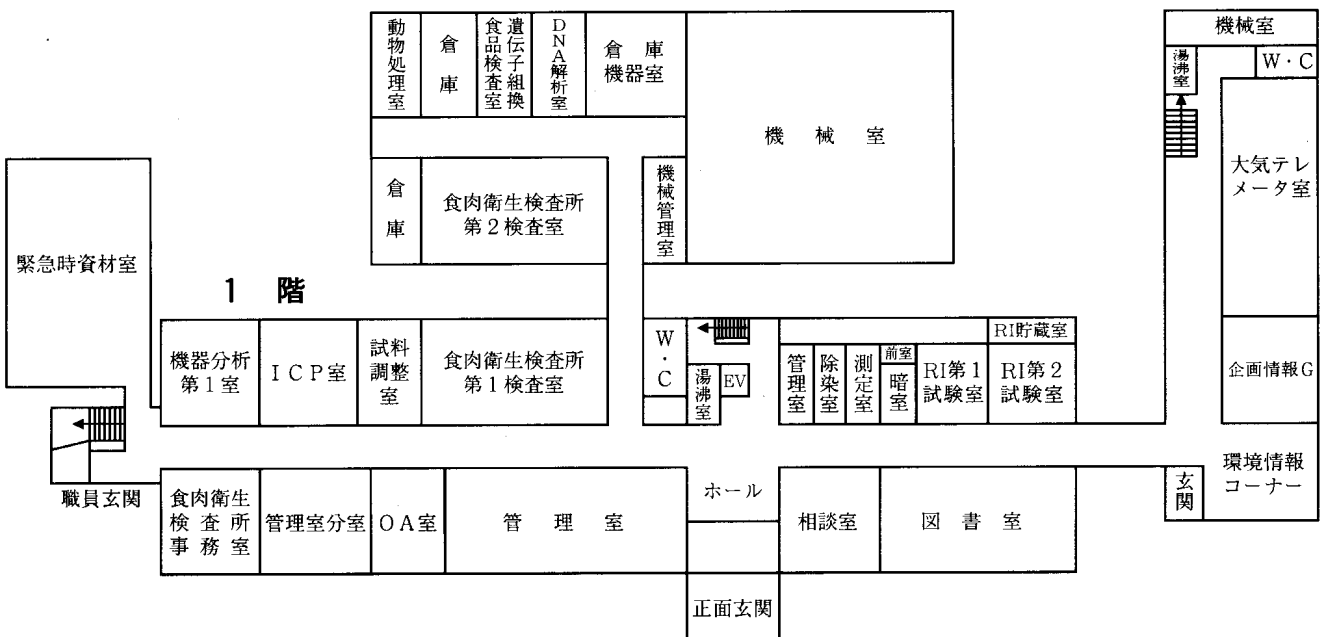

### ○施設の概要

敷地面積	11,198.69m <sup>2</sup>	建物延べ面積	5,557.51m <sup>2</sup>
		本館（鉄筋コンクリート4階建）	3,718.46m <sup>2</sup>
		附属棟（鉄筋コンクリート4階建）	472.20m <sup>2</sup>
		環境中央監視局（鉄筋コンクリート4階建）	609.34m <sup>2</sup>
		化学物質対策調査研究施設（鉄骨2階建）	407.71m <sup>2</sup>
		その他（排水処理棟ほか）	349.80m <sup>2</sup>
建設	昭和47年10月14日（本館）		

### 全 景

○配置図

4 階

3 階

2 階

附属棟

## ○職員の構成

(平成15年3月31日現在)

区 分		事 務	薬剤師	獣医師	化学系	電 気	保健師	水 産	運転手	事 務 補助員	計
所	長		1								1
研 究 企 画 監				1							1
室 長 ・ 部 長		1	1	1	2						5
管 理 室	総務管理グループ	5							1	2	8
	企画情報グループ		1			3	1				5
保 健 科 学 部	細菌・ウイルスグループ		2	3							5
	病態研究グループ		1		2						3
生 活 科 学 部	食品衛生研究グループ		3								3
	環境衛生研究グループ		1		2(1)						3(1)
環 境 科 学 部	環境保健研究グループ		1		1						2
	化学物質研究グループ				3						3
環 境 保 全 部	大気環境研究グループ				3						3
	水質環境研究グループ				3						3
	生活環境研究グループ				2			1			3
計		6	11	5	18(1)	3	1	1	1	2	48(1)