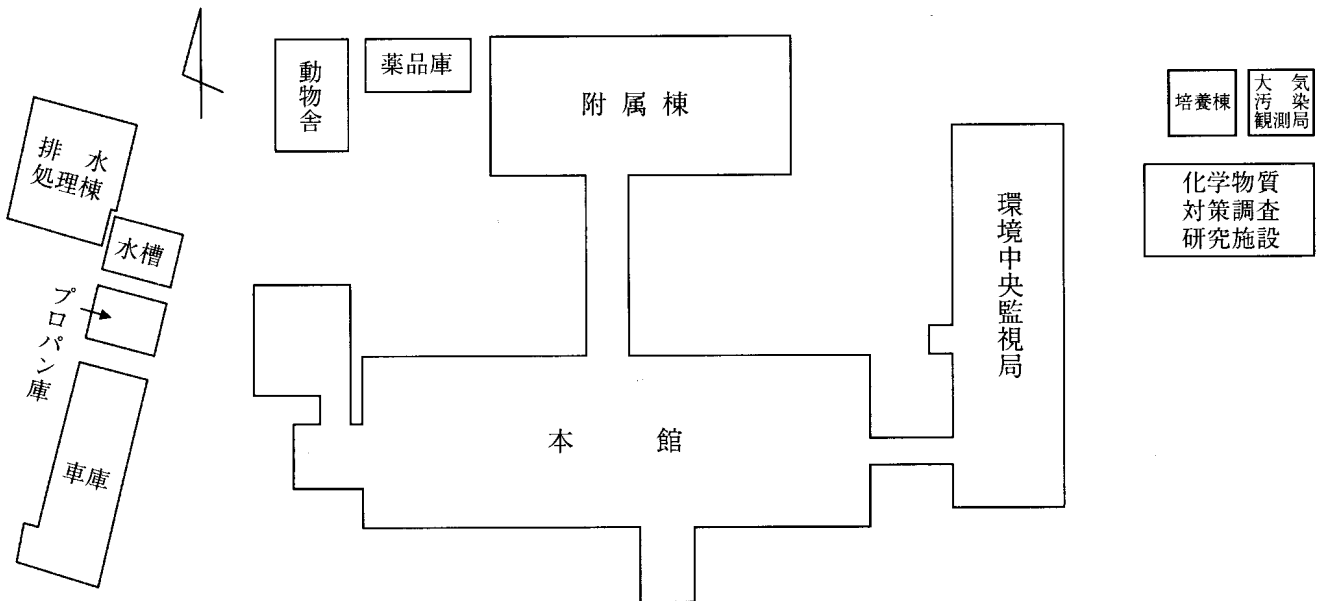

## 6. 施設と職員

### ○施設の概要

敷地面積	11,198.69m <sup>2</sup>	建物延べ面積	5,557.51m <sup>2</sup>
		本館（鉄筋コンクリート4階建）	3,718.46m <sup>2</sup>
		附属棟（鉄筋コンクリート4階建）	472.20m <sup>2</sup>
		環境中央監視局（鉄筋コンクリート4階建）	609.34m <sup>2</sup>
		化学物質対策調査研究施設（鉄骨2階建）	407.71m <sup>2</sup>
		その他（排水処理棟ほか）	349.80m <sup>2</sup>
建設	昭和47年10月14日（本館）		

### 全 景

○配置図

4 階

3 階

2 階

附属棟