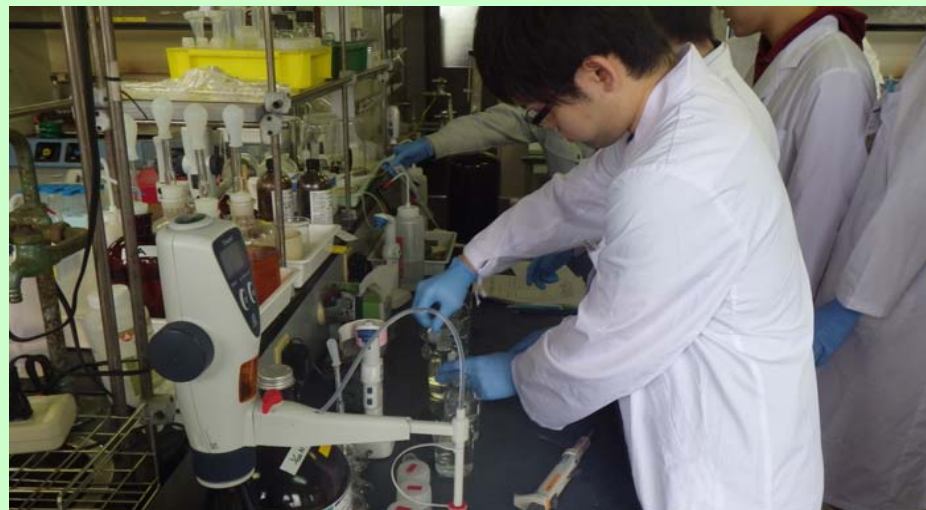

平成26年度 福井大学医学部研修

平成26年度 県立大学実習

盲学校(特別支援学校給食研究部会) 施設見学